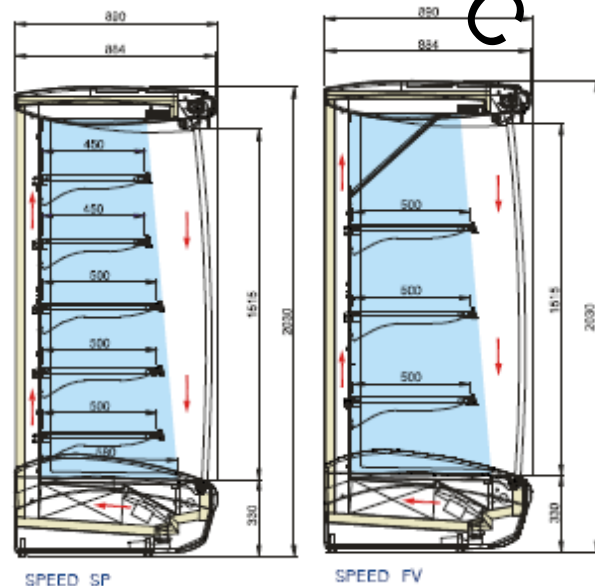

# Speed exc

**Gekoeld wandmeubel met koelgroep op afstand**

- Uitgebouwde koelgroep.
- Geventileerde koeling.
- Temperatuur tussen -1°C en +5°C
- Model "SP" 5 tabletten .
- Model "FV" spiegel+ 3 tabletten.
- Doorzichtige zijwanden.
- Horizontale binnerverlichting
- Basisstructuur in gelakt staal.
- Frontpaneel in gelakte staalplaat.
- Kunststof bumper over de volledige lengte.
- Beschikbare kleuren: zilver grijs, techno blauw, goud, Colorado rood.
- Optie: Nachtgordijn, verlichting onder elk tablet.

**Meuble réfrigéré mural avec groupe à distance.**

- Groupe à distance
- Refroidissement ventilé.
- Température entre -1°C et +5°C
- Modèle « SP » 5 étagères.
- Modèle "FV" miroir + 3 étagères
- Jous en verre pour une meilleure visibilité des produits.
- Éclairage intérieur horizontal..
- Structure en acier laqué..
- Panneau avant en tôle laquée.
- Pare-choc sur toute la longueur.
- Couleurs disponible: gris argent, bleu techno, or, rouge colorado.
- Option: Rideau de nuit, éclairage en dessous des étagères.